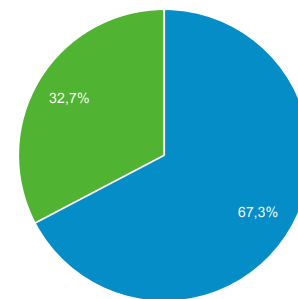

Panoramica del pubblico

Tutti gli utenti
100,00% Utenti

1 apr 2021 - 30 apr 2021

Panoramica

Utenti
10.318

Nuovi utenti
7.856

Sessioni
19.704

Numero di sessioni per utente
1,91

Visualizzazioni di pagina
64.693

Pagine/sessione
3,28

Durata sessione media
00:02:10

Frequenza di rimbalzo
49,26%

■ New Visitor ■ Returning Visitor

Lingua	Utenti	% Utenti
1. it-it	7.803	75,03%
2. it	1.849	17,78%
3. en-us	373	3,59%
4. en-gb	154	1,48%
5. es-es	30	0,29%
6. pt-br	27	0,26%
7. fr-fr	19	0,18%
8. de-de	16	0,15%
9. en	12	0,12%
10. it-ch	12	0,12%