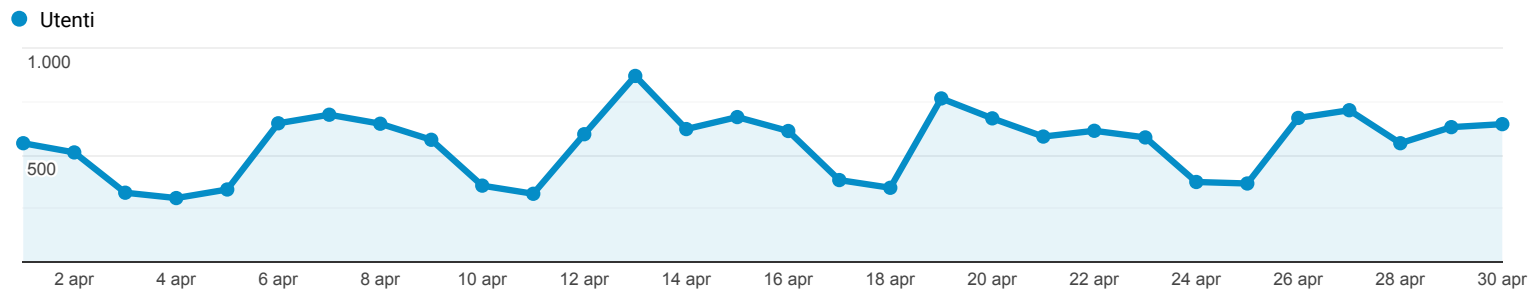

Panoramica del pubblico

Tutti gli utenti
100,00% Utenti

1 apr 2021 - 30 apr 2021

Panoramica

Utenti
10.318

Nuovi utenti
7.856

Sessioni
19.704

Numero di sessioni per utente
1,91

Visualizzazioni di pagina
64.693

Pagine/sessione
3,28

Durata sessione media
00:02:10

Frequenza di rimbalzo
49,26%

■ New Visitor ■ Returning Visitor

Lingua	Utenti	% Utenti
1. it-it	7.803	75,03%
2. it	1.849	17,78%
3. en-us	373	3,59%
4. en-gb	154	1,48%
5. es-es	30	0,29%
6. pt-br	27	0,26%
7. fr-fr	19	0,18%
8. de-de	16	0,15%
9. en	12	0,12%
10. it-ch	12	0,12%